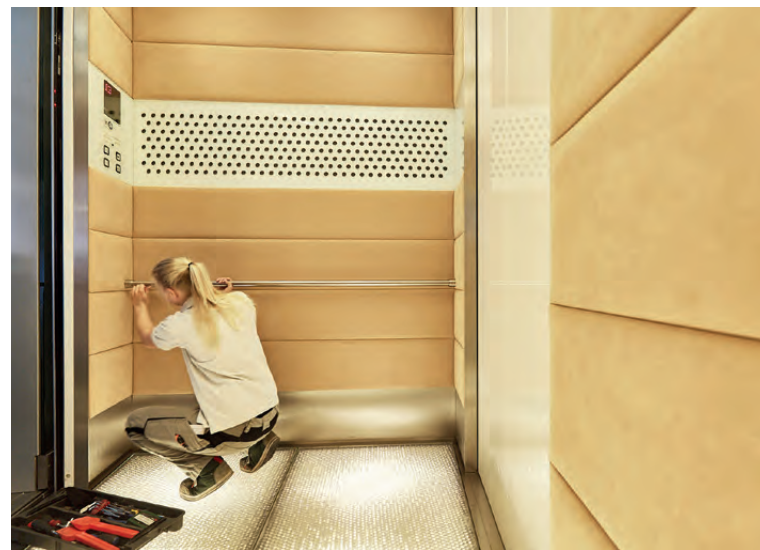

Kontakt

Alfred Kiess GmbH
Heigelinstr. 5
D-70567 Stuttgart, Germany
T +49 711 900 930
F +49 711 715 677 9
info@alfred-kiess.de

Wir schaffen einzigartige Orte